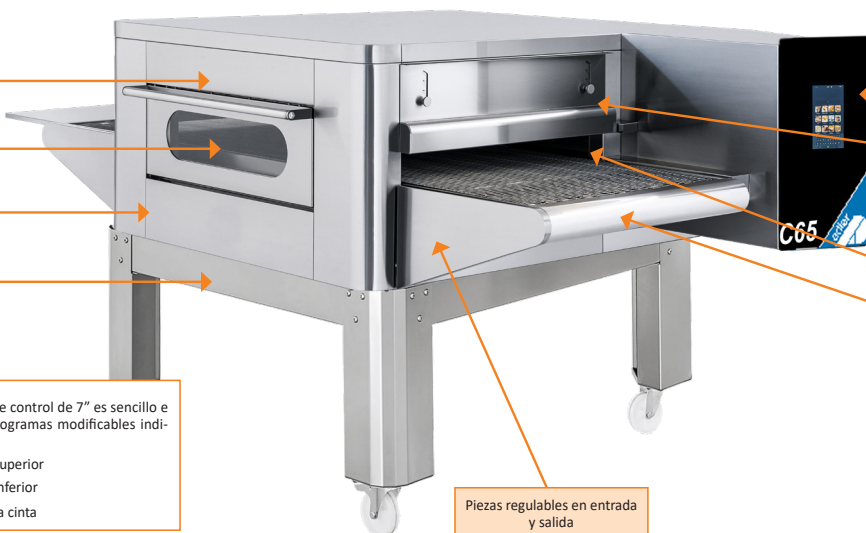

SUPERPOSICIÓN

Permite:

- Ahorrar espacio.
- Duplicar o triplicar la productividad
- Realizar simultáneamente preparaciones alternativas sin necesidad de ampliar la superficie destinada a la cocción.

- Fácil acceso al interior para mejor limpieza
- Puerta de vidrio para inspección de la cocción
- Construido totalmente en acero inoxidable
- Base robusta en acero inoxidable

El uso del panel de control de 7" es sencillo e intuitivo con 3 programas modificables individualmente en:

- Temperatura superior
- Temperatura inferior
- Velocidad de la cinta