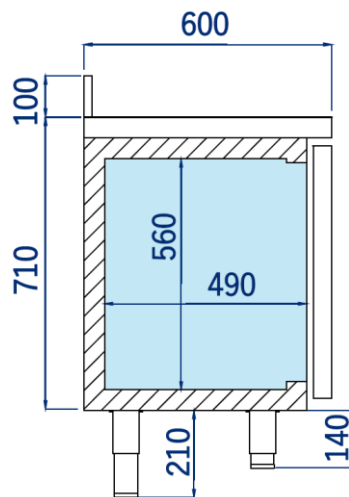

MBR2500

Bajo mostrador refrigeración
Undercounter refrigerator

modelo · model

www.apicecool.com

Imágenes y planos de producto no contractuales. Las características técnicas, dimensiones, acabados y opciones del producto sujetas a modificación por la empresa sin previo aviso. Non contractual plans and pictures. Apice reserves the right to change characteristics, measures, finishments and optional elements without prior notice.

MBR2500

Bajo mostrador refrigeración

Undercounter refrigerator

características técnicas · technical characteristics

modelo <i>model</i>	MBR2500
material <i>material</i>	acero inoxidable AISI 304
evaporador <i>evaporator</i>	sistema tiro forzado con recubrimiento anticorrosión
aislamiento <i>insulation</i>	poliuretano inyectado, densidad 40 kg/m ³
control <i>control</i>	digital con display LED
consumo <i>consumption</i>	340 W
potencia frigorífica <i>cooling capacity</i>	845 W
rango de temperatura <i>temperature range</i>	-2°C a +8°C
material estantes <i>shelves material</i>	estantes con varilla en acero con pintura plastificada, regulables en altura
Número de estantes <i>shelves</i>	4
capacidad interior <i>capacity</i>	516 L
agua descarche <i>defrost water</i>	evaporación automática, excepto modelos de equipo remoto
iluminación interior <i>interior lighting</i>	led interior incluida (en modelos con puertas de cristal)
refrigerante <i>refrigerant</i>	R290
dimensiones <i>dimensions</i>	2482x600x850mm
clase energética <i>ecc</i>	C
Equipo	Condensador de gases sobredimensionado con el objetivo de soportar condiciones de trabajo incluso de 43°C ambiente