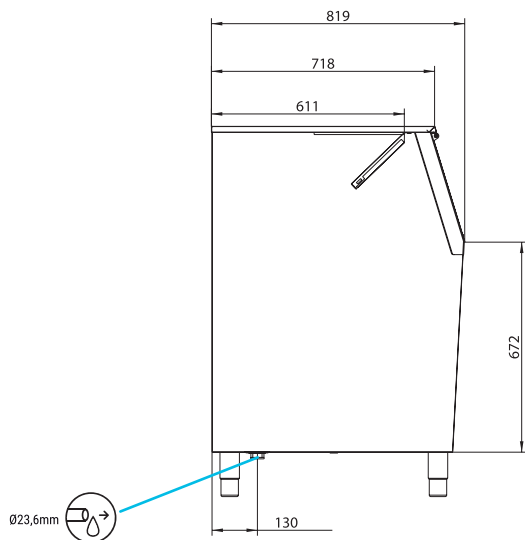

DEPÓSITO S350

ICE BIN FOR MODULAR ICE MACHINES

FEATURES CARACTERÍSTICAS

- ▶ **ICE BIN CAPACITY OF 340 KG**
DEPÓSITO PARA HIELO CON CAPACIDAD DE 340KG
- ▶ **AISI 304 STAINLESS STEEL BINS**
DEPÓSITO DE ACERO INOXIDABLE CALIDAD AISI 304
- VERY HARD SANITARY POLYETHYLENE VAT, RESISTANT TO BLOWS, AND SCRATCHES**
 - ▶ CUBA INTERIOR DE POLIETILENO SANITARIO DE GRAN DUREZA, RESISTENTE A GOLPES, Y ROCES
- EASY CLEANING DESIGN®: SEAMLESS ONE-PIECE VAT WITH ROUNDED CORNERS, AVOIDING POSSIBLE DIRTY POINTS AND FACILITATING CLEANING**
 - ▶ EASY CLEANING DESIGN®: CUBA INTERIOR SIN JUNTAS, DE UNA SOLA PIEZA, CON ESQUINAS REDONDEADAS, ELIMINANDO POSIBLES PUNTOS DE SUCIEDAD Y FACILITANDO LA LIMPIEZA
- DRAINAGE SYSTEM THAT COLLECTS AND DRIVES THE WATER TO THE DRAIN KEEPING THE BIN CLEAN & DRY**
 - ▶ SISTEMA DE DRENAJE QUE RECOGE Y CONDUCE EL AGUA AL DESAGÜE MANTENIENDO EL DEPÓSITO LIMPIO Y SECO

DEPÓSITO S350

RIGHT SIDE VIEW
VISTA LATERAL DERECHA

FRONTAL VIEW
VISTA FRONTAL

* All measurements in mm.
* Todas las cotas en mm.

ACCESSORIES ACCESORIOS

INCLUDED

4 HEIGHT ADJUSTABLE LEG KIT
KIT 4 PATAS ALTURA REGULABLE

LARGE SCOOP
PALA GRANDE

WATER OUTLET HOSE
MANGUERA DE DESAGÜE

DRAINAGE ELBOW
CODO DE DESAGÜE

DEPÓSITO S350

340

272

Width 1.067
Depth 819
Height 1.071

69

Width 1.150
Depth 890
Height 1.210

90

1,24

*1.224 mm with legs
*1.224 mm con patas

ITV ICE MAKERS, S.L.
POL. IND. SECTOR 13, AVDA. DELS HOSTALERS, 2
46394 RIBARROJA DE TURIA, VALENCIA, SPAIN
PHONE: +34 96 166 75 75 | FAX: +34 96 166 81 00
info@itv.es | www.itv.es