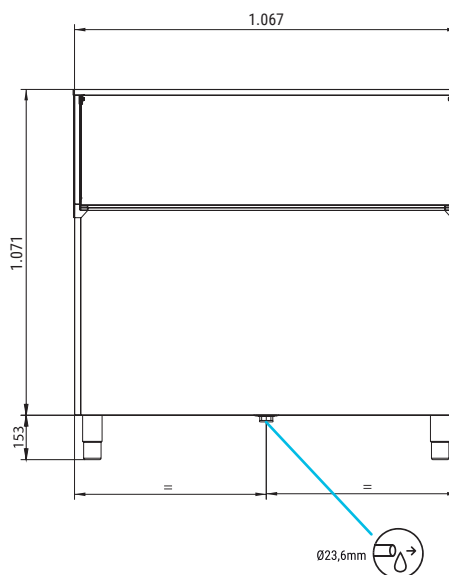

DEPÓSITO S350

ICE BIN FOR MODULAR ICE MACHINES

FEATURES CARACTERÍSTICAS

- ▶ **ICE BIN CAPACITY OF 340 KG**
DEPÓSITO PARA HIELO CON CAPACIDAD DE 340KG
- ▶ **AISI 304 STAINLESS STEEL BINS**
DEPÓSITO DE ACERO INOXIDABLE CALIDAD AISI 304
- VERY HARD SANITARY POLYETHYLENE VAT, RESISTANT TO BLOWS, AND SCRATCHES**
 - ▶ CUBA INTERIOR DE POLIETILENO SANITARIO DE GRAN DUREZA, RESISTENTE A GOLPES, Y ROCES
- EASY CLEANING DESIGN®: SEAMLESS ONE-PIECE VAT WITH ROUNDED CORNERS, AVOIDING POSSIBLE DIRTY POINTS AND FACILITATING CLEANING**
 - ▶ EASY CLEANING DESIGN®: CUBA INTERIOR SIN JUNTAS, DE UNA SOLA PIEZA, CON ESQUINAS REDONDEADAS, ELIMINANDO POSIBLES PUNTOS DE SUCIEDAD Y FACILITANDO LA LIMPIEZA
- DRAINAGE SYSTEM THAT COLLECTS AND DRIVES THE WATER TO THE DRAIN KEEPING THE BIN CLEAN & DRY**
 - ▶ SISTEMA DE DRENAJE QUE RECOGE Y CONDUCE EL AGUA AL DESAGÜE MANTENIENDO EL DEPÓSITO LIMPIO Y SECO

DEPÓSITO S350

RIGHT SIDE VIEW
VISTA LATERAL DERECHA

FRONTAL VIEW
VISTA FRONTAL

* All measurements in mm.
* Todas las cotas en mm.

ACCESSORIES ACCESORIOS

INCLUDED

4 HEIGHT ADJUSTABLE LEG KIT
KIT 4 PATAS ALTURA REGULABLE

LARGE SCOOP
PALA GRANDE

WATER OUTLET HOSE
MANGUERA DE DESAGÜE

DRAINAGE ELBOW
CODO DE DESAGÜE

DEPÓSITO S350

340

272

Width 1.067
Depth 819
Height 1.071

69

Width 1.150
Depth 890
Height 1.210

90

1,24

*1.224 mm with legs
*1.224 mm con patas

ITV ICE MAKERS, S.L.
POL. IND. SECTOR 13, AVDA. DELS HOSTALERS, 2
46394 RIBARROJA DE TURIA, VALENCIA, SPAIN
PHONE: +34 96 166 75 75 | FAX: +34 96 166 81 00
info@itv.es | www.itv.es