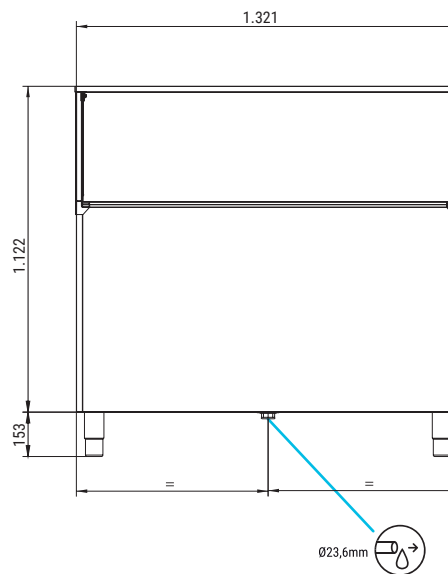

DEPÓSITO S500

ICE BIN FOR MODULAR ICE MACHINES

FEATURES CARACTERÍSTICAS

- ▶ **ICE BIN CAPACITY OF 480 KG**
DEPÓSITO PARA HIELO CON CAPACIDAD DE 480KG
- ▶ **AISI 304 STAINLESS STEEL BINS**
DEPÓSITO DE ACERO INOXIDABLE CALIDAD AISI 304
- ▶ **VERY HARD SANITARY POLYETHYLENE VAT, RESISTANT TO BLOWS, AND SCRATCHES**
CUBA INTERIOR DE POLIETILENO SANITARIO DE GRAN DUREZA, RESISTENTE A GOLPES, Y ROCES
- ▶ **EASY CLEANING DESIGN®: SEAMLESS ONE-PIECE VAT WITH ROUNDED CORNERS, AVOIDING POSSIBLE DIRTY POINTS AND FACILITATING CLEANING**
EASY CLEANING DESIGN®: CUBA INTERIOR SIN JUNTAS, DE UNA SOLA PIEZA, CON ESQUINAS REDONDEADAS, ELIMINANDO POSIBLES PUNTOS DE SUCIEDAD Y FACILITANDO LA LIMPIEZA
- ▶ **DRAINAGE SYSTEM THAT COLLECTS AND DRIVES THE WATER TO THE DRAIN KEEPING THE BIN CLEAN & DRY**
SISTEMA DE DRENAJE QUE RECOGE Y CONDUCE EL AGUA AL DESAGÜE MANTENIENDO EL SILO LIMPIO Y SECO

  POSSIBLE (NOT OPTIMIZED) POSSIBLE (NO OPTIMIZADO)	 1/2 MDP150	 MS220	 MQ200	 1/2 IQ150
	 2 MP145	 MS300 SLIM		 1/2 IQ200

DEPÓSITO S500

RIGHT SIDE VIEW
VISTA LATERAL DERECHA

FRONTAL VIEW
VISTA FRONTAL

* All measurements in mm.
* Todas las cotas en mm.

384

Width 1.321
Depth 872
Height 1.122

94

Width 1.445
Depth 1.000
Height 1.285

120

1,86

*1.275 mm with legs
*1.275 mm con patas

ITV ICE MAKERS, S.L.
POL. IND. SECTOR 13, AVDA. DELS HOSTALERS, 2
46394 RIBARROJA DE TURIA, VALENCIA, SPAIN
PHONE: +34 96 166 75 75 | FAX: +34 96 166 81 00
info@itv.es | www.itv.es