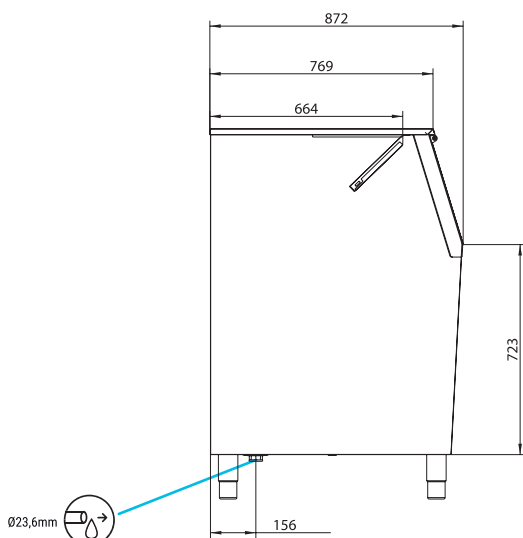

DEPÓSITO S500

ICE BIN FOR MODULAR ICE MACHINES

FEATURES CARACTERÍSTICAS

- ▶ **ICE BIN CAPACITY OF 480 KG**
DEPÓSITO PARA HIELO CON CAPACIDAD DE 480KG
- ▶ **AISI 304 STAINLESS STEEL BINS**
DEPÓSITO DE ACERO INOXIDABLE CALIDAD AISI 304
- ▶ **VERY HARD SANITARY POLYETHYLENE VAT, RESISTANT TO BLOWS, AND SCRATCHES**
CUBA INTERIOR DE POLIETILENO SANITARIO DE GRAN DUREZA, RESISTENTE A GOLPES, Y ROCES
- ▶ **EASY CLEANING DESIGN®: SEAMLESS ONE-PIECE VAT WITH ROUNDED CORNERS, AVOIDING POSSIBLE DIRTY POINTS AND FACILITATING CLEANING**
EASY CLEANING DESIGN®: CUBA INTERIOR SIN JUNTAS, DE UNA SOLA PIEZA, CON ESQUINAS REDONDEADAS, ELIMINANDO POSIBLES PUNTOS DE SUCIEDAD Y FACILITANDO LA LIMPIEZA
- ▶ **DRAINAGE SYSTEM THAT COLLECTS AND DRIVES THE WATER TO THE DRAIN KEEPING THE BIN CLEAN & DRY**
SISTEMA DE DRENAJE QUE RECOGE Y CONDUCE EL AGUA AL DESAGÜE MANTENIENDO EL SILO LIMPIO Y SECO

  POSSIBLE (NOT OPTIMIZED) POSSIBLE (NO OPTIMIZADO)	 1/2 MDP150	 MS220	 MQ200	 1/2 IQ150
	 2 MP145	 MS300 SLIM		 1/2 IQ200

DEPÓSITO S500

RIGHT SIDE VIEW
VISTA LATERAL DERECHA

FRONTAL VIEW
VISTA FRONTAL

* All measurements in mm.
* Todas las cotas en mm.

384

Width 1.321
Depth 872
Height 1.122

94

Width 1.445
Depth 1.000
Height 1.285

120

1,86

*1.275 mm with legs
*1.275 mm con patas

ITV ICE MAKERS, S.L.
POL. IND. SECTOR 13, AVDA. DELS HOSTALERS, 2
46394 RIBARROJA DE TURIA, VALENCIA, SPAIN
PHONE: +34 96 166 75 75 | FAX: +34 96 166 81 00
info@itv.es | www.itv.es