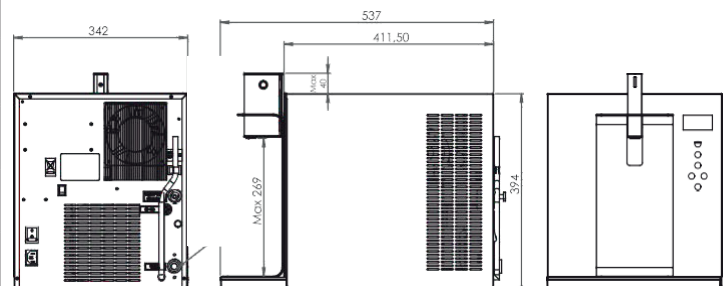

REFERENCIAS					
					POTENCIA
HI CLASS TOP 45 IB AC	■	■			230 W
HI CLASS TOP 45 IB ACWG	■	■		■	400 W
HI CLASS TOP 45 IB ACHWG	■	■	■	■	1800 W

TECHNICAL SCHEME

DONNÉES TECHNIQUES	
DIMENSIONES	34 L x 54 P x 40 H cm
RENDIMIENTO DE REFRIGERACIÓN	45 lt/h; 9 lt continuamente
TEMPERATURA DE SALIDA DE AGUA FRÍA	3-10°C con 20 °C
RENDIMIENTO DE CALENTAMIENTO	13 lt/h; 0,8 lt continuamente
TEMPERATURA DE SALIDA DE AGUA CALIENTE	98°C
SIATRIBUCIÓN	40 sec. / agua; 35 sec. / agua con gas (con 3 bar de presión de entrada)
CONDENSACIÓN	Soplado ventilado
TERMOSTATO	Electrónico
COMPRESOR	1/10 CV
BANCO DE HIELO	Capacidad 4 lt, 2 Kg de hielo
BOMBA DE CARBONADOR	Aleta giratoria 100 lt/h - 9 bar (para las versiones WG)
CARBONACIÓN EN FRÍO	Capacidad 1 lt (para las versiones WG)
TANQUE CALIENTE	Capacidad 1,5 lt, absorción 1200 W
ENTRADAS/SALIDAS	Entrada de agua Ø 8 mm, entrada de CO2 Ø 6 mm (para las versiones WG)
SEGURIDAD	Electrovalvula de entrada
REDUCTORES DE PRESIÓN DE AGUA Y CO2	No incluidos
FILTRO	No incluido, para montar en línea exterior.